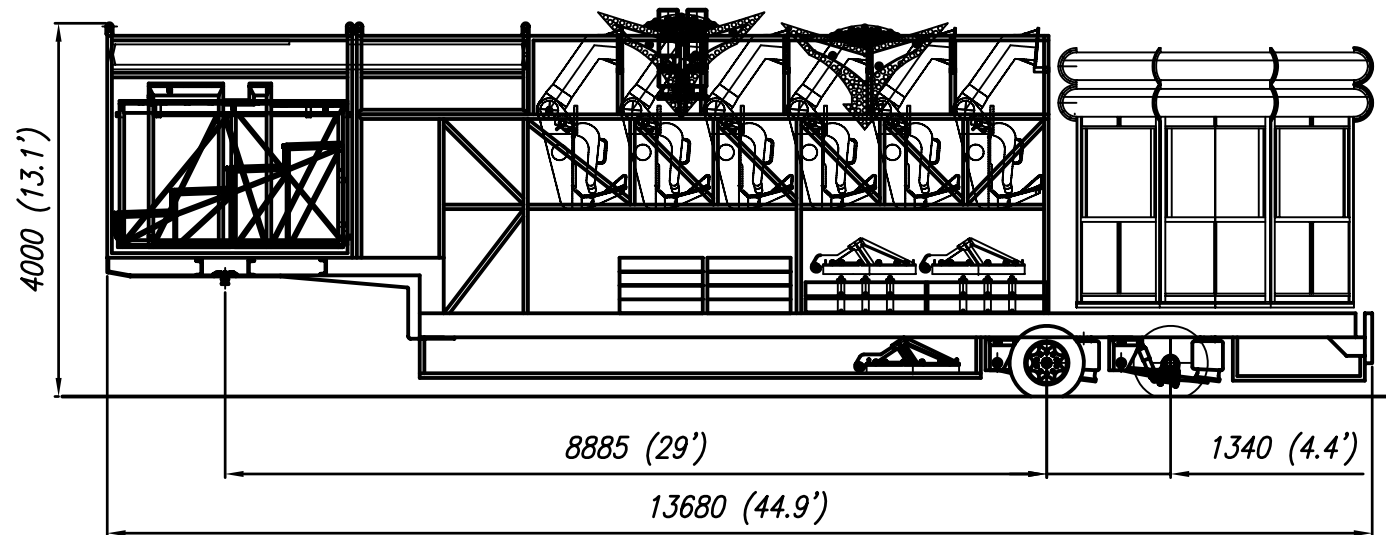

lbs	27550	1°	Ton	12.5
lbs	16530	2°	Ton	7.5
lbs	16530	3°	Ton	7.5
lbs	16530	4°	Ton	7.5
lbs	16530	4°	Ton	7.5
lbs	93670	TOT	Ton	42.5

lbs	16300	1°	Ton	7
lbs	18080	2°	Ton	4.5
lbs	18080	3°	Ton	4.5
lbs	70540	TOT	Ton	16

Project: "SPACE JAM"  
 Group: Sub.Group:

Designer: Beggio  
 Date: 20/12/02  
 Scale: 1:80  
 Piece: 1  
 FILE n: trasporto

Weight	Rev. n°	Modifications
Kg:	1	
	2	
	3	
	4	

Title: GIOSTRA IN TRASPORTO  
 SPACE N.1