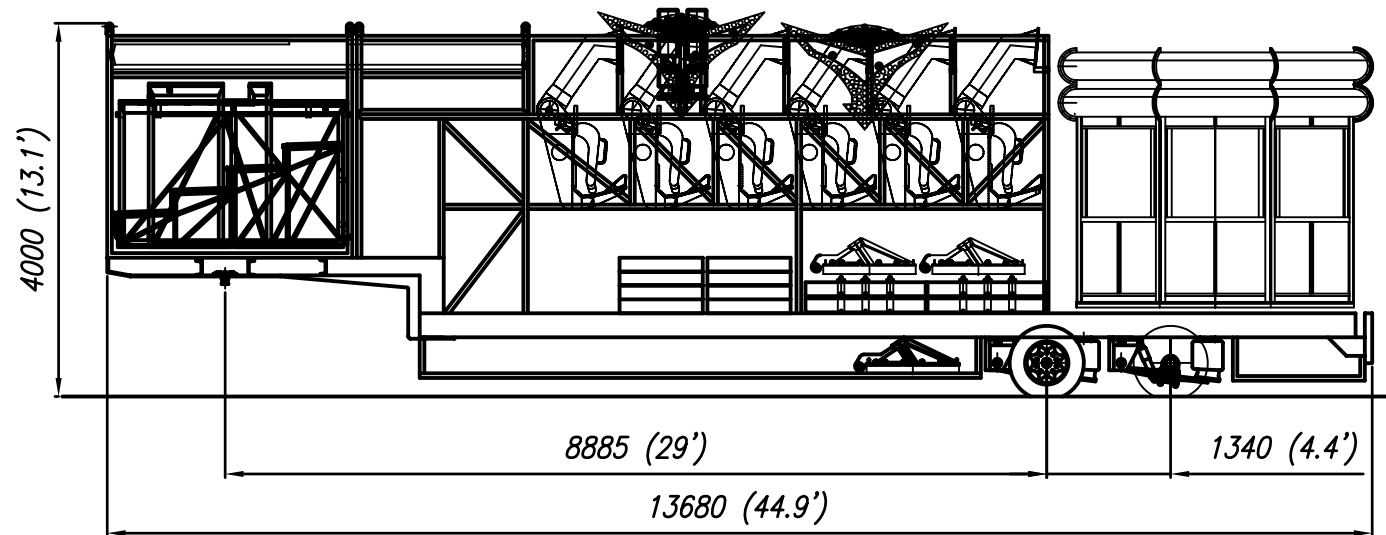

lbs	27550		Ton	12.5
lbs	16530		Ton	7.5
lbs	16530		Ton	7.5
lbs	16530		Ton	7.5
lbs	16530		Ton	7.5
lbs	93670		Ton	42.5

lbs	16300		Ton	7
lbs	18080		Ton	4.5
lbs	18080		Ton	4.5
lbs	70540		Ton	16

Project: "SPACE JAM"
Group: Sub.Group:

Designer: Beggio
Date: 20/12/02
Scale: 1:80
Piece: 1

Weight	Rev. n°	Modifications
Kg:	1	
	2	
	3	
	4	

Title: GIOSTRA IN TRASPORTO
SPACE N.1

FILE n: trasporto
55.0.0000.00.000.0/00